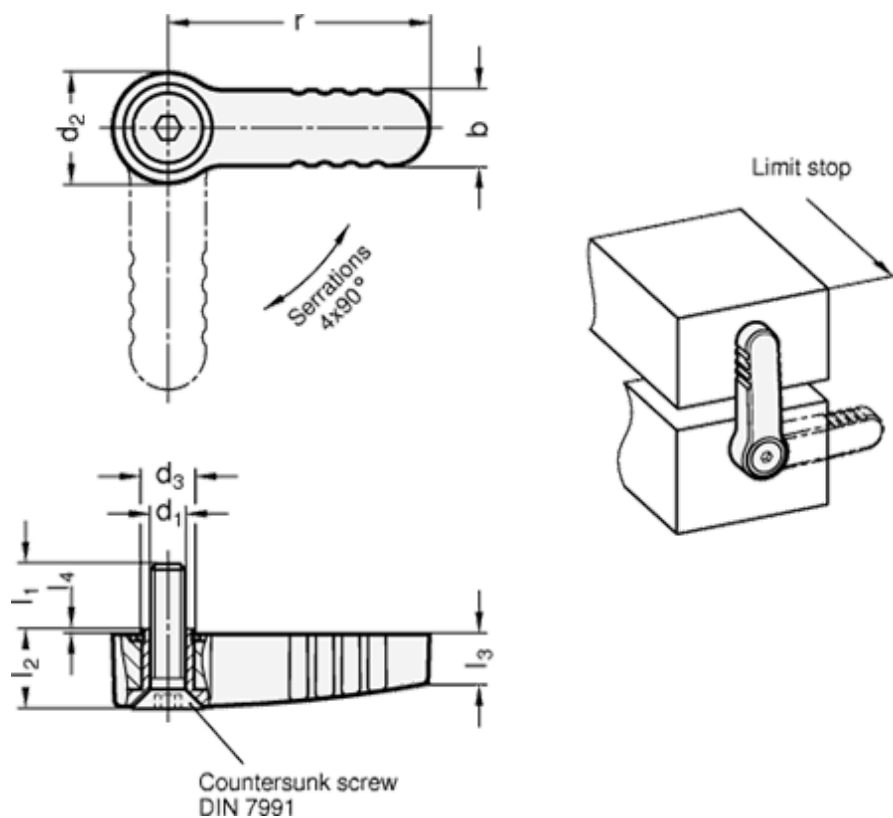

Varenummer: 2072045M6ASW

Beskrivelse: E+G låsestop GN 720-45-M6-A-SW

Mål

b	= 13	l4 = 0.4
Belastning i N	= 500	r = 45
d1	= M6	
d2	= 19	
d3	= 9	
l1	= 12	
l2	= 13	
l3	= 8.5	